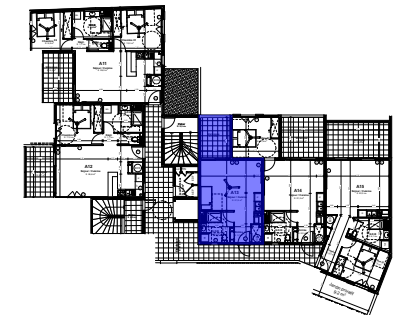

Plan de vente - indice A - 01 Février 2021

La société se réserve la possibilité d'apporter les modifications qui seraient dues à des impératifs d'ordre technique, ou administratif ou réglementaire.

Les surfaces et les côtes des pièces peuvent varier de ± 5% en fonction des contraintes techniques.
 Les surfaces hachurées correspondent à des plafonds ou soffites d'une hauteur minimale de 2.15 m.
 Les éléments dessinés en pointillés le sont à titre indicatif et sont non contractuels.
 Les retombées de poutres, soffites et faux plafonds ne sont pas toutes représentées.
 Les surfaces prennent en comptes les éventuels placards.

VILLA SAINTE-CLOTILDE

SAINT-DENIS

RIVAGE
PROMOTION

Type lgt.	TI	Lgt.	A 13	RDC
-----------	----	------	------	-----

Surfaces

Surface habitable	31,30 m ²
Surface privative totale	39,40 m ²
Séjour /Cuisine	22,40 m ²
SDE	5,60 m ²
Entrée	3,30 m ²

Varangue	8,10 m ²
----------	---------------------

Echelle graphique