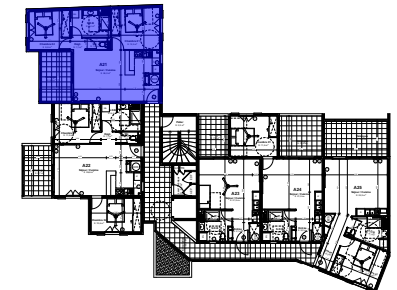

Plan de vente - indice A - 01 Février 2021

La société se réserve la possibilité d'apporter les modifications qui seraient dues à des impératifs d'ordre technique, ou administratif ou réglementaire.

Les surfaces et les côtes des pièces peuvent varier de ± 5% en fonction des contraintes techniques.  
 Les surfaces hachurées correspondent à des plafonds ou soffites d'une hauteur minimale de 2,15 m.  
 Les éléments dessinés en pointillés le sont à titre indicatif et sont non contractuels.  
 Les retombées de poutres, soffites et faux plafonds ne sont pas toutes représentées.  
 Les surfaces prennent en comptes les éventuels placards.

# VILLA SAINTE-CLOTILDE

SAINT-DENIS

**RIVAGE**  
 PROMOTION

Type lgt.	T3	Lgt.	A21	R+1
Surfaces				
Surface habitable				57,60 m <sup>2</sup>
Surface privative totale				67,20 m <sup>2</sup>
Séjour /Cuisine				26,60 m <sup>2</sup>
Chambre 1				12,40 m <sup>2</sup>
Chambre 2				9,70 m <sup>2</sup>
SDE				6,30 m <sup>2</sup>
WC				1,50 m <sup>2</sup>
Dgt				1,10 m <sup>2</sup>
Varangue				9,60 m <sup>2</sup>