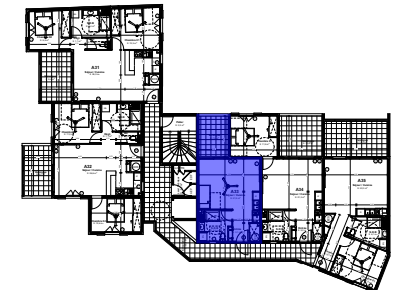

La société se réserve la possibilité d'apporter les modifications qui seraient dues à des impératifs d'ordre technique, ou administratif ou réglementaire.

Les surfaces et les côtes des pièces peuvent varier de ± 5% en fonction des contraintes techniques.
 Les surfaces hachurées correspondent à des plafonds ou soffites d'une hauteur minimale de 2.15 m.
 Les éléments dessinés en pointillés le sont à titre indicatif et sont non contractuels.
 Les retombées de poutres, soffites et faux plafonds ne sont pas toutes représentées.
 Les surfaces prennent en compte les éventuels placards.

VILLA SAINTE-CLOTILDE

SAINT-DENIS

RIVAGE
PROMOTION

Type lgt.	TI	Lgt.	A33	R+2
Surfaces				

Surface habitable	31,30 m ²
Surface privative totale	39,40 m ²
Séjour /Cuisine	22,40 m ²
SDE	5,60 m ²
Entrée	3,30 m ²

Varangue	8,10 m ²
----------	---------------------

Echelle graphique