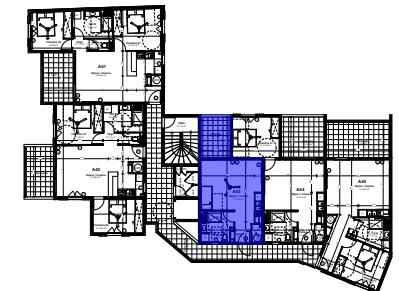

Plan de vente - indice A - 01 Février 2021

La société se réserve la possibilité d'apporter les modifications qui seraient dues à des impératifs d'ordre technique, ou administratif ou réglementaire.

Les surfaces et les côtes des pièces peuvent varier de ± 5% en fonction des contraintes techniques.
 Les surfaces hachurées correspondent à des plafonds ou soffites d'une hauteur minimale de 2.15 m.
 Les éléments dessinés en pointillés le sont à titre indicatif et sont non contractuels.
 Les retombées de poutres, soffites et faux plafonds ne sont pas toutes représentées.
 Les surfaces prennent en compte les éventuels placards.

VILLA SAINTE-CLOTILDE

SAINT-DENIS

RIVAGE
PROMOTION

Type lgt .	TI	Lgt.	A43	R+3
------------	----	------	-----	-----

Surfaces

Surface habitable	31,30 m ²
Surface privative totale	39,40 m ²
Séjour /Cuisine	22,40 m ²
SDE	5,60 m ²
Entrée	3,30 m ²

Varangue	8,10 m ²
----------	---------------------

Echelle graphique