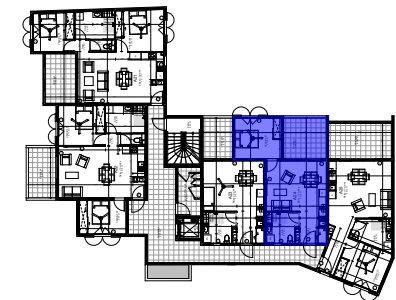

Plan de vente - indice B - 10 Février 2022

La société se réserve la possibilité d'apporter les modifications qui seraient dues à des impératifs d'ordre technique ou administratif ou réglementaire

Les surfaces et les côtes des pièces peuvent varier de 5% en fonction des contraintes techniques
 Les surfaces hachurées correspondent à des plafonds ou soffites d'une hauteur minimale de 2.15 m.
 Les éléments dessinés en pointillés le sont à titre indicatif et sont non contractuels
 Les retombées de poutres, soffites et faux plafonds ne sont pas toutes représentées
 Les surfaces prennent en comptes les éventuels placards

VILLA SAINTE-CLOTILDE

SAINT-DENIS

RIVAGE
PROMOTION

Type lgt.	T2	Lgt.	A24	R+1
Surfaces				

Surface habitable	41,50 m ²
Surface privative totale	52,40 m ²

Séjour/Cuisine	21,60 m ²
Chambre 1	11,80 m ²
SDE	5,50 m ²
Entrée	2,60 m ²

Varangue	10,90 m ²
----------	----------------------

Echelle graphique