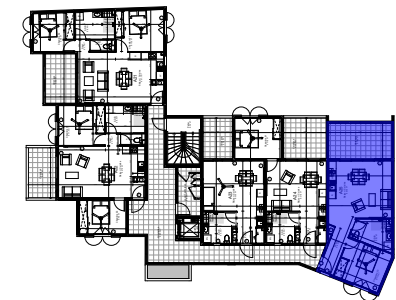

Plan de vente - indice B - 10 Février 2022

La société se réserve la possibilité d'apporter les modifications qui seraient dues à des impératifs d'ordre technique ou administratif ou réglementaire

Les surfaces et les côtes des pièces peuvent varier de 5% en fonction des contraintes techniques
 Les surfaces hachurées correspondent à des plafonds ou soffites d'une hauteur minimale de 2.15 m.
 Les éléments dessinés en pointillés le sont à titre indicatif et sont non contractuels
 Les retombées de poutres, soffites et faux plafonds ne sont pas toutes représentées
 Les surfaces prennent en comptes les éventuels placards

VILLA SAINTE-CLOTILDE

SAINT-DENIS

RIVAGE
PROMOTION

Type lgt.	T2	Lgt.	A25	R+1
Surfaces				
Surface habitable				46,80 m ²
Surface privative totale				60,80 m ²
Séjour/Cuisine				23,00 m ²
Chambre 1				11,90 m ²
SDE				6,10 m ²
Entrée				5,80 m ²
Verangue				14,00 m ²