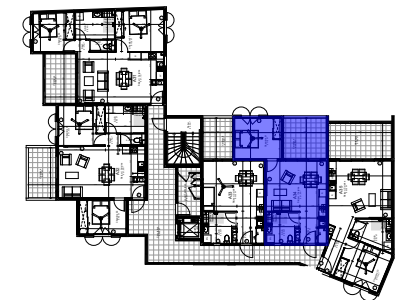

Echelle graphique