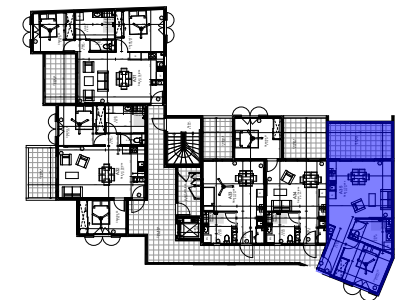

Plan de vente - indice B - 10 Février 2022

La société se réserve la possibilité d'apporter les modifications qui seraient dues à des impératifs d'ordre technique ou administratif ou réglementaire

Les surfaces et les côtes des pièces peuvent varier de 5% en fonction des contraintes techniques
 Les surfaces hachurées correspondent à des plafonds ou soffites d'une hauteur minimale de 2.15 m.
 Les éléments dessinés en pointillés le sont à titre indicatif et sont non contractuels
 Les retombées de poutres, soffites et faux plafonds ne sont pas toutes représentées
 Les surfaces prennent en comptes les éventuels placards

VILLA SAINTE-CLOTILDE

SAINT-DENIS

RIVAGE
PROMOTION

Type lgt.	T2	Lgt.	A35	R+2
-----------	----	------	-----	-----

Surfaces

Surface habitable	46,80 m ²
Surface privative totale	60,80 m ²
Séjour/Cuisine	23,00 m ²
Chambre 1	11,90 m ²
SDE	6,10 m ²
Entrée	5,80 m ²

Varangue	14,00 m ²
----------	----------------------

Echelle graphique