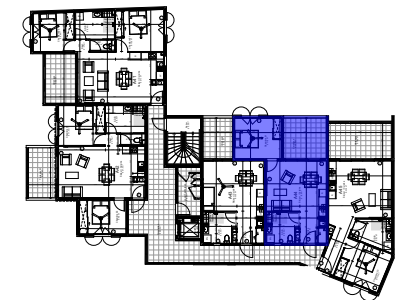

Echelle graphique