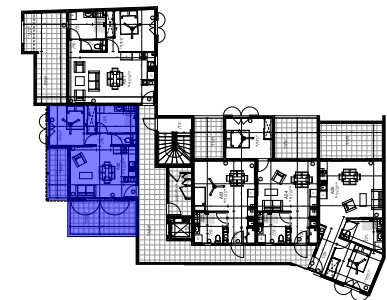

Plan de vente - indice B - 10 Février 2022

La société se réserve la possibilité d'apporter les modifications qui seraient dues à des impératifs d'ordre technique ou administratif ou réglementaire

Les surfaces et les côtes des pièces peuvent varier de 5% en fonction des contraintes techniques
 Les surfaces hachurées correspondent à des plafonds ou soffites d'une hauteur minimale de 2.15 m.
 Les éléments dessinés en poignées le sont à titre indicatif et sont non contractuels
 Les retombées de poutres, soffites et faux plafonds ne sont pas toutes représentées
 Les surfaces prennent en comptes les éventuels placards

VILLA SAINTE-CLOTILDE

SAINT-DENIS

RIVAGE
PROMOTION

Type lgt.	T2	Lgt.	A52	R+4
-----------	----	------	-----	-----

Surfaces	
Surface habitable	41,30 m ²
Surface privative totale	61,30 m ²
Séjour/Cuisine	20,80 m ²
Chambre 1	11,50 m ²
SDE	6,40 m ²
WC	1,50 m ²
Dgt	1,10 m ²
Terrasse 1	14,20 m ²
Terrasse 2	5,80 m ²

Echelle graphique