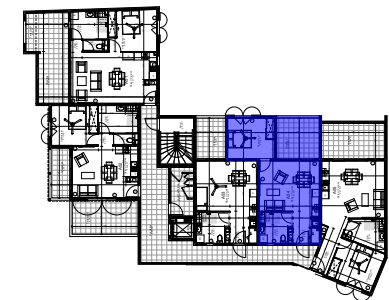

Echelle graphique